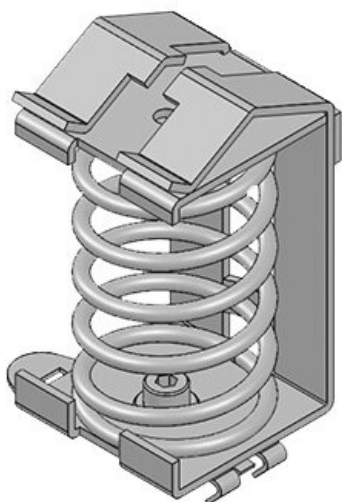

Art.nr.	36500.002	Breedte	14 mm
EAN	4251269302	Hoogte	32,7 mm
	985	Montage hoogte	26 mm
Aantal	10		
Voor aantal kabels	1		
Min. schermdiam.	3 mm		
Max. schermdiam.	8 mm		
Lengte	50 mm		

SF|SK 4-13.5

Art.nr.	36502.002	Breedte	20 mm
EAN	4251269302	Hoogte	38,7 mm
	992	Montage	32 mm
Aantal	10	hoogte	
Voor aantal	1		
kabels			
Min.	4 mm		
schermdiam.			
Max.	13,5 mm		
schermdiam.			
Lengte	50 mm		

SF|SK 10-20

Art.nr.	36504	Breedte	25 mm
EAN	4251269303	Hoogte	47,7 mm
	005	Montage	41 mm
Aantal	10	hoogte	
Voor aantal	1		
kabels			
Min.	10 mm		
schermdiam.			
Max.	20 mm		
schermdiam.			
Lengte	50 mm		