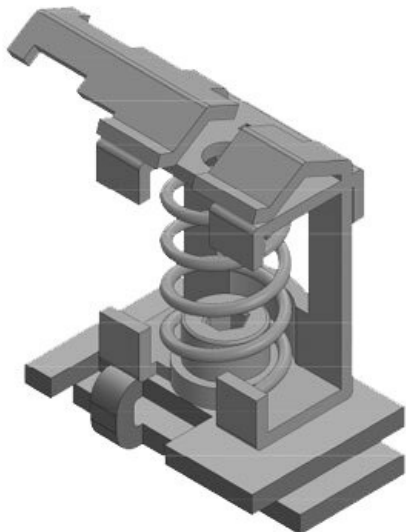

Art.nr.	36696	Lengte	30,5 mm
EAN	4251269319	Breedte	22,5 mm
	341	Hoogte	32,6 mm
Aantal	10		
Trektoestanding	1		
(volgens EN			
62444)			
Voor aantal	1		
kabels			
Min.	3 mm		
schermdiam.			
Max.	8 mm		
schermdiam.