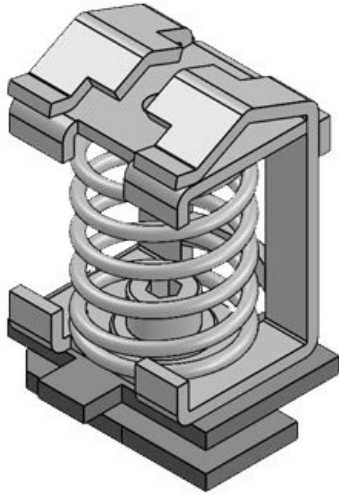

SK shield brackets can be assembled on a mounting plate with screws, on DIN-rails shape C, 35 mm top hat rails or on 10 x 3 mm bus bars.

Specificaties

Materiaal	Schermklem: Plaatstaal verzinkt
Vlam klasse	
Montage type	Schroefbevestiging, Snap-in

SF|SKZ 4-13.5

Art.nr.	36502	Lengte	57,3 mm
EAN	4251269319	Breedte	21,7 mm
	310	Hoogte	38,9 mm
Aantal	10	Montage hoogte	32,7 mm
Trektoestanding (volgens EN 62444)	1		
Voor aantal kabels	1		
Min. schermdiam.	4 mm		
Max. schermdiam.	13,5 mm		

SC|SK 3-8

Art.nr.	36696.002	Breedte	12,5 mm
EAN	4251269303	Hoogte	32,4 mm
	180		
Aantal	10		
Voor aantal kabels	1		
Min. schermdiam.	3 mm		
Max. schermdiam.	8 mm		
Lengte	26 mm		

Art.nr.	36700.002	Breedte	20,3 mm
EAN	4251269303	Hoogte	38,5 mm
	197		
Aantal	10		
Voor aantal	1		
kabels			
Min.	4 mm		
schermdiam.			
Max.	13,5 mm		
schermdiam.			
Lengte	26 mm		