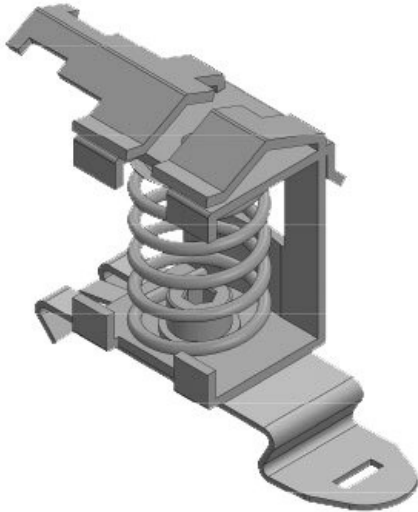

SF|SKZ 4-13.5

Art.nr.	36502	Lengte	57,3 mm
EAN	4251269319	Breedte	21,7 mm
	310	Hoogte	38,9 mm
Aantal	10	Montage hoogte	32,7 mm
Trektoestanding (volgens EN 62444)	1		
Voor aantal kabels	1		
Min. schermdiam.	4 mm		
Max. schermdiam.	13,5 mm