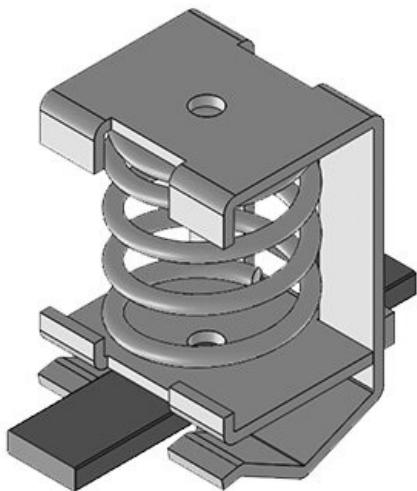

SS|SK 10-20

Art.nr.	36237	Breedte	25 mm
EAN	4251269302	Hoogte	41 mm
	305		
Aantal	10		
Voor aantal	1		
kabels			
Min.	10 mm		
schermdiam.			
Max.	20 mm		
schermdiam.			
Lengte	27 mm