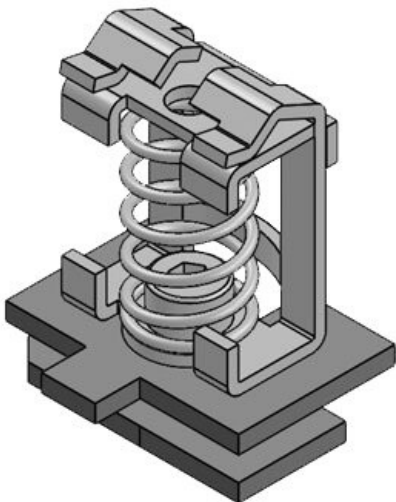

SC|SK 3-8

Art.nr.	36696.002	Breedte	12,5 mm
EAN	4251269303	Hoogte	32,4 mm
	180		
Aantal	10		
Voor aantal kabels	1		
Min. schermdiam.	3 mm		
Max. schermdiam.	8 mm		
Lengte	26 mm