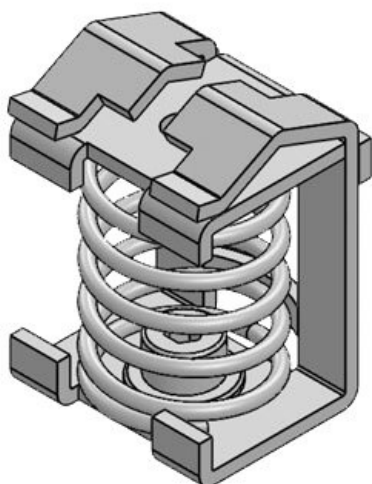

EMC shield brackets with compression spring are used, where the shield of cables must be connected to the earth potential. They are easy to use and effective in earthing single cable shields.

Versions with strain relief: The cable itself is strain-relieved using cable ties over the outer cable sheath in accordance with EN 62444 and thus protects the cable shield, as it is not mechanically designed for tensile forces. Strain relief can lead to damage, including to the individual wires underneath.

SK shield brackets can be assembled on a mounting plate with screws, on DIN-rails shape C, 35 mm top hat rails or on 10 x 3 mm bus bars.

Specificaties

Materiaal	Schermklem: Plaatstaal verzinkt
Vlam klasse	
Montage type	Schroefbevestiging, Snap-in

Voordelen

- Het veerontwerp houdt permanent contact met de kabelafscherming
- Gedeeltelijk met geïntegreerde trekontlasting
- Afschermingscontact en trekontlasting gescheiden
- Gemakkelijke montage en verwijdering

Producttypes en maten

SK 3-8

Art.nr.	36222.002	Breedte	13 mm
EAN	4251269302	Hoogte	26 mm
	190	Gatmaat	M4
Aantal	10	Aantal	1
Voor aantal	1	schroefgaten	
kabels		Diameter van	4,2 mm
Min.	3 mm	schroefgaten	
schermdiam.			
Max.	8 mm		
schermdiam.			
Lengte	18,5 mm		