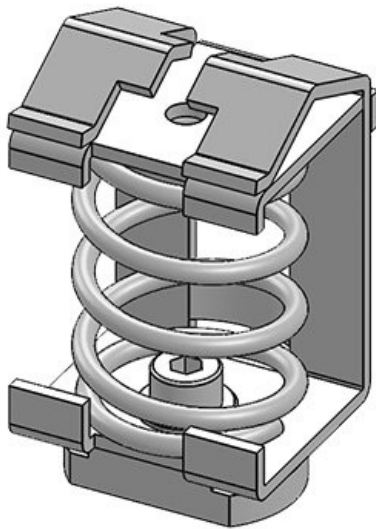

SF|SKZ 4-13.5

Art.nr.	36502	Lengte	57,3 mm
EAN	4251269319	Breedte	21,7 mm
	310	Hoogte	38,9 mm
Aantal	10	Montage hoogte	32,7 mm
Trektoestanding (volgens EN 62444)	1		
Voor aantal kabels	1		
Min. schermdiam.	4 mm		
Max. schermdiam.	13,5 mm		

SC|SK 3-8

Art.nr.	36696.002	Breedte	12,5 mm
EAN	4251269303	Hoogte	32,4 mm
	180		
Aantal	10		
Voor aantal kabels	1		
Min. schermdiam.	3 mm		
Max. schermdiam.	8 mm		
Lengte	26 mm		

Art.nr.	36700.002	Breedte	20,3 mm
EAN	4251269303	Hoogte	38,5 mm
	197		
Aantal	10		
Voor aantal	1		
kabels			
Min.	4 mm		
schermdiam.			
Max.	13,5 mm		
schermdiam.			
Lengte	26 mm		