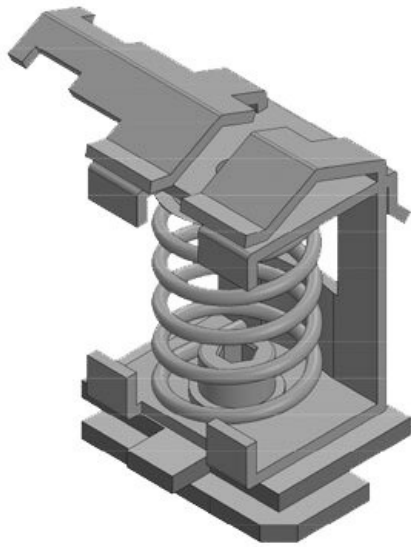

Art.nr.	36700	Lengte	36 mm
EAN	4251269319	Breedte	22,5 mm
	358	Hoogte	38,7 mm
Aantal	10		
Trektoestanding (volgens EN 62444)	1		
Voor aantal kabels	1		
Min. schermdiam.	4 mm		
Max. schermdiam.	13,5 mm