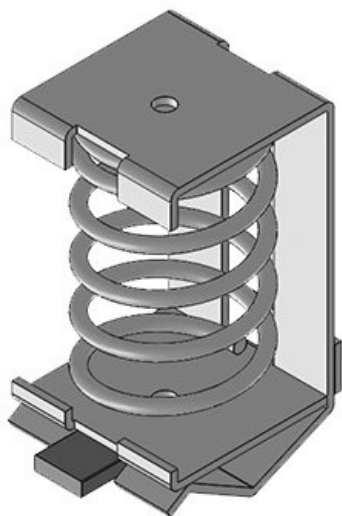

Art.nr.	36238	Breedte	36 mm
EAN	4251269302	Hoogte	64 mm
	312		
Aantal	10		
Voor aantal kabels	1		
Min. schermdiam.	15 mm		
Max. schermdiam.	32 mm		
Lengte	33,5 mm