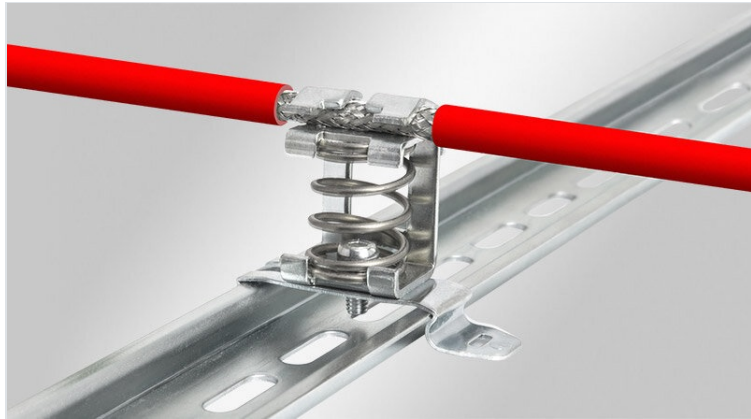

EMC-schermklemmen met compressieveer

met of zonder geïntegreerde trekontlasting

RoHS
compliant

Made in
Germany

WE
CONTROL
COMPONENTS

Bestel direct online @ CC Nederland »

Voor aanvragen uit België [klik hier »](#)

EMC shield brackets with compression spring are used, where the shield of cables must be connected to the earth potential. They are easy to use and effective in earthing single cable shields.

Versions with strain relief: The cable itself is strain-relieved using cable ties over the outer cable sheath in accordance with EN 62444 and thus protects the cable shield, as it is not mechanically designed for tensile forces. Strain relief can lead to damage, including to the individual wires underneath.

SK shield brackets can be assembled on a mounting plate with screws, on DIN-rails shape C, 35 mm top hat rails or on 10 x 3 mm bus bars.

Specificaties

Materiaal	Schermklem: Plaatstaal verzinkt
Vlam klasse	
Montage type	Schroefbevestiging, Snap-in

Voordelen

- Het veerontwerp houdt permanent contact met de kabelafscherming
- Gedeeltelijk met geïntegreerde trekontlasting
- Afschermingscontact en trekontlasting gescheiden
- Gemakkelijke montage en verwijdering