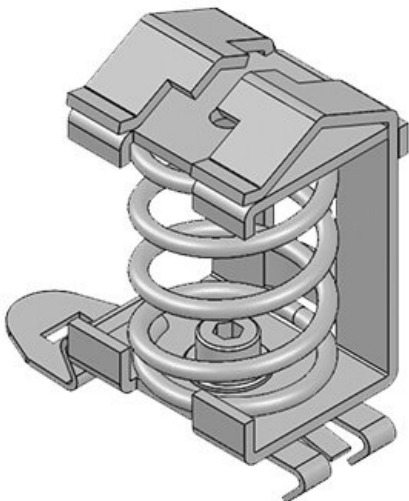

Art.nr.	36500.002	Breedte	14 mm
EAN	4251269302	Hoogte	32,7 mm
	985	Montage hoogte	26 mm
Aantal	10		
Voor aantal kabels	1		
Min. schermdiam.	3 mm		
Max. schermdiam.	8 mm		
Lengte	50 mm		

SF|SK 4-13.5

Art.nr.	36502.002	Breedte	20 mm
EAN	4251269302	Hoogte	38,7 mm
	992	Montage	32 mm
Aantal	10	hoogte	
Voor aantal	1		
kabels			
Min.	4 mm		
schermdiam.			
Max.	13,5 mm		
schermdiam.			
Lengte	50 mm		

SF|SK 10-20

Art.nr.	36504	Breedte	25 mm
EAN	4251269303	Hoogte	47,7 mm
	005	Montage	41 mm
Aantal	10	hoogte	
Voor aantal	1		
kabels			
Min.	10 mm		
schermdiam.			
Max.	20 mm		
schermdiam.			
Lengte	50 mm		