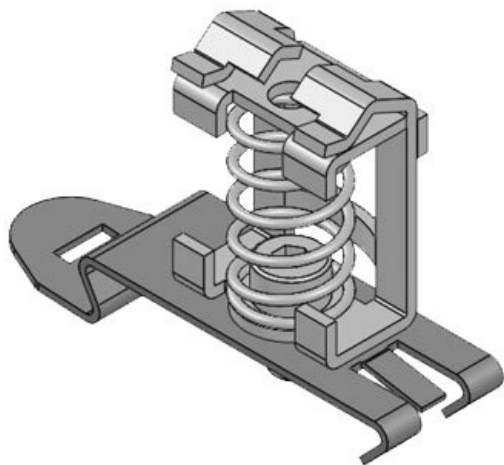

Art.nr.	36500.002	Breedte	14 mm
EAN	4251269302	Hoogte	32,7 mm
	985	Montage hoogte	26 mm
Aantal	10		
Voor aantal kabels	1		
Min. schermdiam.	3 mm		
Max. schermdiam.	8 mm		
Lengte	50 mm