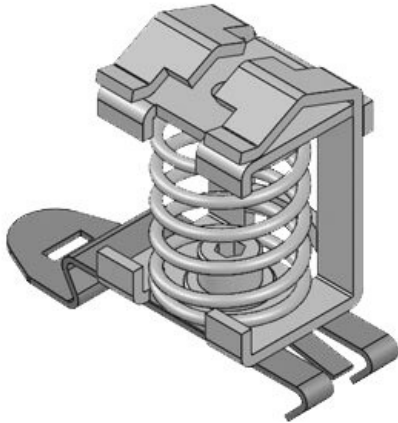

SF|SK 4-13.5

Art.nr.	36502.002	Breedte	20 mm
EAN	4251269302	Hoogte	38,7 mm
	992	Montage	32 mm
Aantal	10	hoogte	
Voor aantal	1		
kabels			
Min.	4 mm		
schermdiam.			
Max.	13,5 mm		
schermdiam.			
Lengte	50 mm